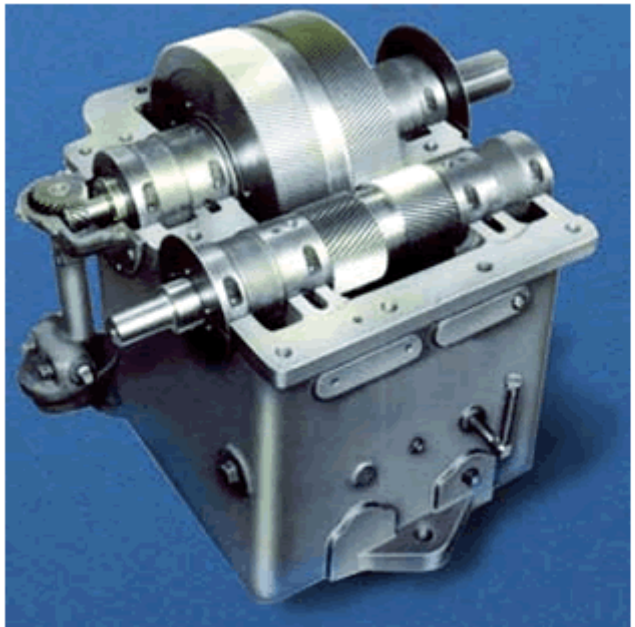

P: 860-781-6063   EMAIL: PARTS@STGSETS.COM