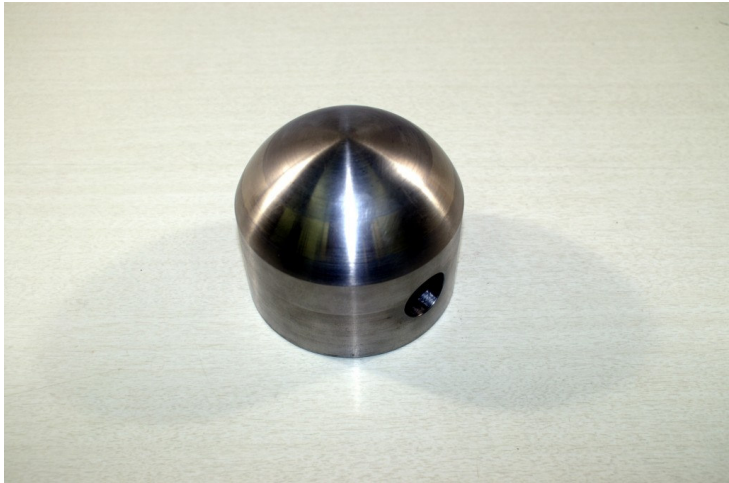

VALVES, DIAPHRAGMS & NOZZLES

P: 860-781-6063   EMAIL: PARTS@STGSETS.COM